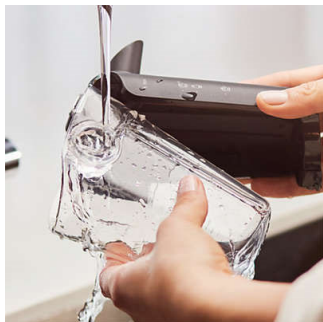

Prosty w użyciu system LatteGo zwięźczy Twoje kawy mleczne aksamitnie gładką pianką, a jego czyszczenie zajmie Ci zaledwie 15 sekund*.

Szeroki wybór kaw

- Plant-based milk alternatives
- Aksamitnie gładka pianka dzięki szybkiemu systemowi LatteGo

Prosta obsługa i czyszczenie

- Dwie części LatteGo można myć w zmywarce
- Pokrywka LatteGo umożliwia przechowywanie mleka w lodówce
- System LatteGo jest wyjątkowo łatwy w czyszczeniu: 2 części, żadnych rurek

PHILIPS

System spieniania mleka LatteGo

System mleczny: 2 części, żadnych rurek Aksamitnie gładka mleczna pianka. Bezpieczne i łatwe mycie w zmywarce

Zalety

System mleczny: 2 części, żadnych rurek

Nasz system spieniania mleka składa się tylko z 2 części i nie posiada żadnych rurek i ukrytych elementów, co sprawia, że można go umyć w zaledwie 15 sekund pod bieżącą wodą* lub w zmywarce do naczyń.

System spieniania mleka LatteGo

Dopełnij swoją kawę jedwabistą gładką warstwą spienionego mleka. Dzięki technologii cyklonicznego spieniania LatteGo wytwarza silny strumień mikrobąbelków z prędkością 394 m/s, tworząc gęstą i pyszną warstwę spienionego mleka.