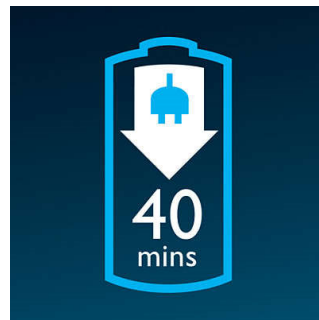

Питание от сети и от аккумулятора

Питание от сети и от аккумулятора

Зарядное устройство

Зарядное устройство