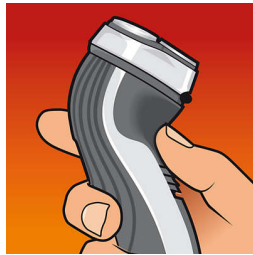

Kenmerken

Super Lift & Cut-technologie

Het systeem met dubbele mesjes van dit elektrische scheerapparaat tilt haren om op ze op comfortabele wijze onder het huidoppervlak af te scheren.

Vervangende scheerhoofden

Vervang voor maximale prestaties de scheerhoofden van uw Philips-scheerapparaat iedere twee jaar met HQ55.

Reflex Action-systeem

Volgt automatisch alle contouren van uw gezicht en hals.

Handige greep, optimaal gebruiksgemak