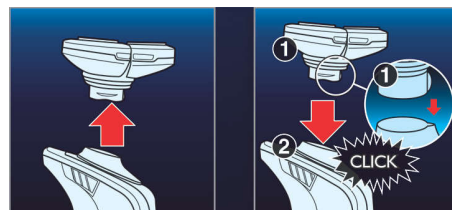

Enkelt klickfäste

Förnya skärhuvudet på ett enkelt sätt med klickfästesystemet.