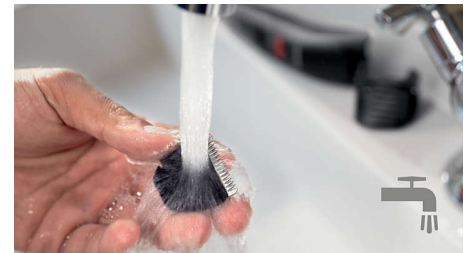

Reis- en opbergetui

Dankzij het meegeleverde reisetui blijft alles bij elkaar wanneer u thuis, in de sportschool of onderweg bent.

Gemakkelijk schoon te maken

Maak het hoofd van uw Philips-baardtrimmer los en spoel het eenvoudig onder de kraan af. Droog het voor u het terugplaatst op het apparaat.