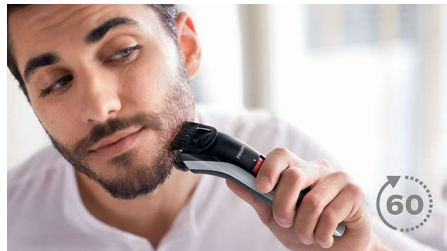

Huidvriendelijk, hoogwaardig

Messen blijven extra scherp zodat de haren altijd keurig en doeltreffend worden getrimd. De afgeronde uiteinden van de bladen en kammen voorkomen bovendien irritatie.

Ergonomisch design

Een snelle trimmer met een comfortabele grip en gebruik, zodat u de moeilijk te bereiken gebieden eenvoudig kunt behandelen.

Zowel met als zonder snoer te gebruiken

Gebruik het apparaat in het stopcontact of draadloos. Na 1 uur opladen kunt u het apparaat 60 minuten snoerloos gebruiken.