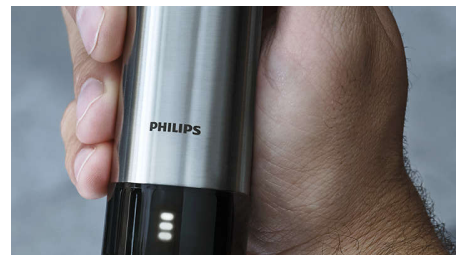

## Batterij-indicator met 3 niveaus

Zie hoeveel vermogen uw trimmer nog heeft. De batterij-indicator met 3 niveaus geeft aan wanneer de batterij vol is, bijna leeg is of wordt opgeladen.