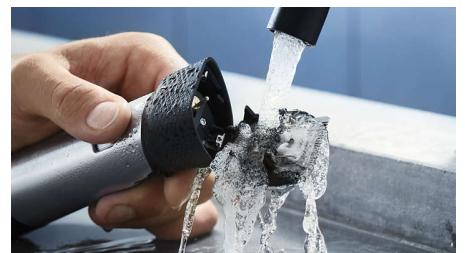

## 100% waterdicht

U kunt de 100% waterdichte baardtrimmer eenvoudig onder de kraan afspoelen voor een grondige, eenvoudige reiniging.