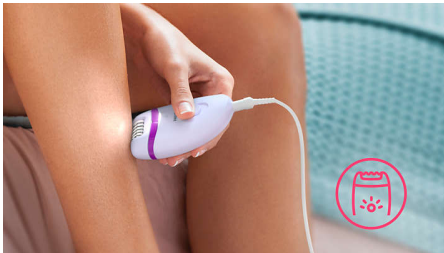

Dodaci

- Uključuje poklopac za masažu
- Tašna za putovanja
- Glava za brijanje i češalj za glatko brijanje

Lako i veoma jednostavno korišćenje

- 2 postavke brzine za hvatanje tanjih i debljih dlačica
- Zaobljena ergonomska drška za prijatno rukovanje
- Jedinstveno ugrađeno svetlo osigurava bolju vidljivost finih dlačica
- Epil. glava koja može da se pere daje dodatnu higijenu i lako se čisti

Temeljni rezultati

- Efikasan sistem za epilaciju izvlači dlačice iz korena

Važne karakt.

Efikan sistem za epilaciju

Efikan sistem za epilaciju obezbeđuje glatku kožu nekoliko sedmica

Opti-light

Jedinstveno ugrađeno svetlo osigurava da manje dlačica bude preskočeno, da bi epilacija bila efikasnija.

2 postavke brzine

2 postavke brzine za uklanjanje tanjih i debljih dlačica radi prilagođenijeg tretmana za uklanjanje dlačica.

Ergonomska drška

Zaobljeni oblik savršeno staje u ruku i omogućava prijatno uklanjanje dlačica. Osim toga, odlično izgleda!

Glava za epilaciju koja može da se pere

Ovaj epilator ima glavu za epilaciju koja može da se pere. Glavu je moguće ukloniti i oprati mlazom vode radi bolje higijene

Glava za brijanje i češalj

Glava za brijanje i češalj osiguravaju glatko brijanje i nežniji tretman različitih delova tela.