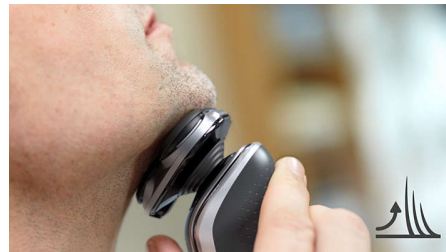

Super Lift & Cut-systeem

Het Super Lift & Cut-systeem met twee mesjes zorgt voor een zeer glad resultaat. Het eerste mesje tilt elk haartje op terwijl het tweede mesje de haar onder het huidniveau comfortabel afscheert, voor een ultragladde scheerbeurt.