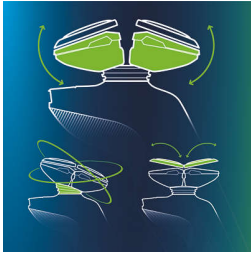

Repere

Aparatul de bărbierit GyroFlex 3D

Capetele GyroFlex 3D ale aparatului de ras care urmează contururile se adaptează lin la orice curbă a feței, reducând presiunea și iritația pielii.