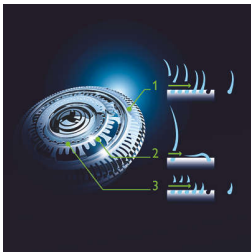

### Un nou bărbierit în fiecare zi

- Sistemul Jet Clean+ curăță, lubrifică și încarcă aparatul de bărbierit

## Aparatul de bărbierit GyroFlex 3D

Capetele GyroFlex 3D ale aparatului de ras care urmează contururile se adaptează lin la orice curbă a feței, reducând presiunea și iritația pielii.

## Capete de bărbierit UltraTrack

Beneficiei de un bărbierit precis care menține iritația pielii la minim. Capul de radere are trei 3 piste specializate: sloturi pentru păr normal; canale pentru păr lung sau fin; și orificii pentru cel mai scurt aspect nebărbierit al feței.