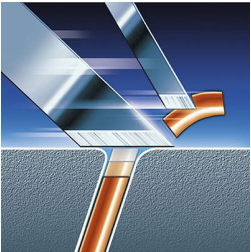

Super Lift & Cut®-teknologi