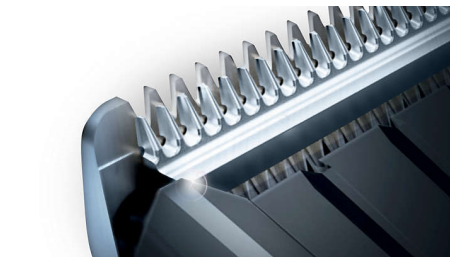

Roestvrijstalen messen 24 lengtestanden, 75 min. draadloos gebruik/8 uur opladen, Inclusief neushaartrimmer

Kenmerken

DualCut-technologie

Knip elk haartype met onze geavanceerde DualCut-technologie, met een dubbel geslepen knipelement voor minder wrijving. Het innovatieve knipelement is ontworpen om haar twee keer zo snel te knippen als met gewone Philips-haartrimmers. Met de zekerheid van een robuuste stalen bescherming voor extra duurzaamheid.*

Roestvrijstalen messen

Zelfslijpende roestvrijstalen messen voor langdurige scherppte.

24 vergrendelbare lengtestanden

Draai het instelwiel om de gewenste lengte in te stellen. Kies uit 23 lengtestanden van 1 tot 23 mm, met precies 1 mm tussen elke lengte. Of gebruik de trimmer zonder kam voor een glad trimresultaat van 0,5 mm.