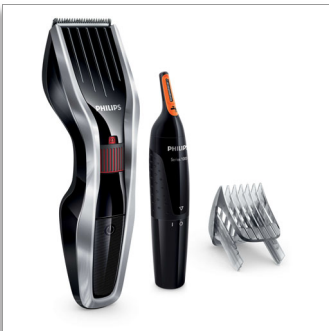

Philips Hairclipper series
5000
Tondeuse

Roestvrijstalen messen

24 lengtestanden
75 min. draadloos gebruik/8 uur
opladen
Inclusief neushaartrimmer

HC5440/85

HAARTRIMMER 5000-serie - trimt twee keer zo snel*

Met extra trimmer voor neus, oren en wenkbrauwen

De duurzame HAARTRIMMER 5000-serie is gemaakt om te presteren. Het innovatieve knipelement en de verstelbare kam zijn ontworpen voor sneller en beter trimmen, keer op keer. Inclusief trimmer voor neus, oren en wenkbrauwen.

Gebruiksvriendelijk

- Gebruiksklaar
- Snel schoon door Quick release-messen
- 75 minuten draadloos gebruik na 8 uur opladen
- Volledig wasbaar

Snel en comfortabel trimmen

- Haar in het oor of de neus gemakkelijk te bereiken
- Geavanceerd beveiligingssysteem voorkomt uittrekken, wondjes en sneetjes
- Dubbel geslepen knipelement voor minder wrijving
- Zelfslijpende stalen messen voor langdurige scherpte

Nauwkeurige lengte-instelling

- 24 eenvoudig selecteerbare en vergrendelbare lengtestanden: 0,5 mm - 23 mm

Duurzaam gebouwd

- 2 jaar garantie plus 3 jaar als u het product online registreert

PHILIPS

Tondeuse