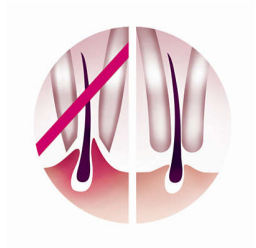

Philips SatinSoft epilators ar ādas kopšanas sistēmu aizsargā ādu pret stiepšanu un uzlabo higiēnu. Ietverts uzgalis jutīgajām zonām.

Gluda āda

- Maigās izraušanas diski izrauj matiņus nestiepjot ādu.

Skaista āda

- Pilinga birstīte, lai padarītu ādu spilgtāku.
- Vibrējošs masāžas elements stimulē jūsu ādu

Komfortabla epilācija

- Izvēlieties pareizo ātrumu atbilstoši savām vajadzībām
- Mazgājama epilācijas galviņa sniedz optimālu higiēnu

Risinājumi jutīgām zonām

- Uzgalis jutīgo zonu apstrādei

Izceltie produkti

Pilinga suka

Unikāla Philips konstrukcija, kurā ietverti pretalerģiski sari optimālai higiēnai, ideāli piemērots rokas formai optimālai lietošanai visos apstākļos, turklāt var izmantot mitrajā un sausajā tīrīšanā.

Masāžas uzgalis

Liegi vibrējošais masāžas elements stimulē un nomierina ādu, padarot epilācijas procesu patīkamu

Maigās izraušanas diski

Šim epilatoram ir maigās izraušanas diski, kas izrauj matiņus, nestiepjot ādu.