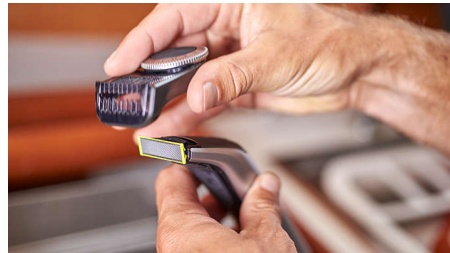

Natančen glavnik za 14 dolžin

Vsestranski natančni glavnik za prirezovanje omogoča nastavitve dolžine od 0,4 mm do 10 mm, da lahko brado natančno prirežete na željeno dolžino.