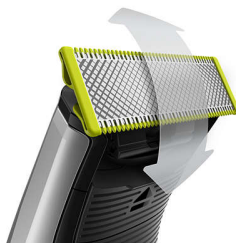

OneBlade sledi linijam vašega obraza, zato lahko učinkovito in udobno prirežete in obrijete dlačice na vseh predelih obraza.

Obojestransko rezilo

OneBlade sledi linijam vašega obraza, zato lahko učinkovito in udobno obrijete vse predele. Z obojestranskim rezilom lahko oblikujete robove in ustvarite jasne linije, saj lahko rezilo premikate v različne smeri.