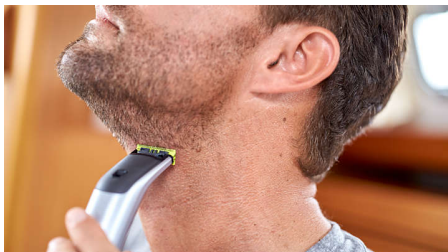

Značilnosti

Edinstvena tehnologija OneBlade

Philips OneBlade prinaša revolucionarno tehnologijo, zasnovano za oblikovanje obraznih dlak in britje dlak po telesu. Lahko prireže, oblikuje in brije dlačice vseh dolžin. Njegov dvojni zaščitni sistem – drsni premaz in zaobljene konice – omogoča preprosto in udobno britje. Tehnologija britja se ponaša s hitro rezilno enoto (200-krat na sekundo) za učinkovito britje – tudi pri daljših dlačicah.

Oblikujte izrazite linije

Ustvarite natančne linije z obojestranskim rezilom. Brijete lahko v obe smeri in tako boljše vidite vsako dlačico, ki jo boste obrili. Začrtajte linije svojega sloga v le nekaj sekundah!