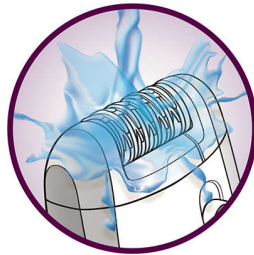

Hlavné prvky

Dodatočný ľadový chladič

Patentovaný chladič s ľadom upokojuje pokožku a potláča tak nepríjemné pocity pri epilácii. Jeho výkyvná hlava sleduje každú krivku vášho tela, aby tak zabezpečila optimálne chladenia a zníženie bolesti.

Nový keramický epilačný systém

Vďaka jedinečnému keramickému materiálu a ergonomickému tvaru zachytí epilačná hlava viac chĺpkov a zrýchli tak epiláciu až o 20%*. *V porovnaní s epilátorom Philips Satin Ice.

Hypoalergénne disky pre lepšiu starostlivosť o pokožku

Hypoalergénna epilačná hlava znižuje riziko alergického podráždenia pokožky a je voči nej veľmi šetrná.

Aktívny masážny systém pre uvoľnenie pokožky

Integrovaný masážny systém uvoľní vašu pokožku, vďaka čomu je epilátor Satinelle Ice ten najmenejší epilátor od spoločnosti Philips.

Izolačné puzdro

Izolačné puzdro

Odfukovač odlúpených čiastočiek

Model Satinelle Massage sa dodáva s odfukovačom odlúpených čiastočiek pre použitie v sprche, ktorý môžete používať na prípravu nôh pre odstraňovanie chĺpkov. Pri pravidelnom používaní sú nohy hodvábne hladké a pomáha zabraňovať opätovnému rastu chĺpkov pod pokožku (vrastené chĺpky) a navyše dosiahnete lesklú a kultivovanú pokožku.

Luxusné odkladacie puzdro

Pohodlné odkladanie a jednoduché použitie kedykoľvek a kdekoľvek.

Technické údaje

Hmotnosť a rozmery

Rozmery A boxu: 56,6 x 19,6 x 25,1cm (š x h x v) mm

Rozmery F boxu: 19,6 x 9,4 x 23,5cm (š x h x v) mm

Hmotnosť kartónu: 4060 g

Hmotnosť obalu: 625 g

Počet kusov v kartóne: 6 ks

Dizajn balenia: Exkluzívne darčkové balenie s možnosťou zavesenia

Príslušenstvo

Čistiaca kefka: Optimálna údržba a dodatočná hygiena

Peelingová žinka: Pre menej vrastajúcich chĺpkov

Izolačné puzdro: Pre jednoduchú manipuláciu a izolovanie ľadového chladiča

Luxusné odkladacie puzdro: Pohodlné odkladanie a ochrana

Technické špecifikácie

Napätie: Automatický výber napätia 100–240 V (50–60 Hz) V

Spotreba energie: 6 W

Počet záchytných bodov: 24

Zdroj napájania: AC (elektrická sieť)

Počet diskov: 25

Motor: 14 V motor jednosmerného prúdu

Vytrhnutie/sekunda rýchlosť 1: 880

Vytrhnutie/sekunda rýchlosť 2: 1080

RPM rýchlosť 1: 2200 min.

RPM rýchlosť 2: 2700 min

Vlastnosti

2 nastavenia rýchlosti

Aktívny masážny systém: áno

Keramický epilačný systém

Luxusný a štýlový dizajn: áno

Výkyvný chladič s ľadom