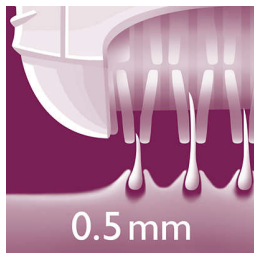

### **Risinājums katrai ķermeņa zonai**

- Saudzīgs epilācijas risinājums jutīgām zonām
- Ātrs epilācijas risinājums kājām un rokām
- Pincetes sejas un uzacu pielabošanai

### Efektīva matu sakņu likvidēšana

Mūsu epilatoriem ir unikāli precīzie diski, kas nogriež pat īsākos matiņus (0,5 mm). Matiņi ir 4 x īsāki nekā ar vasku, un 4 nedēļas nenotiek matiņu ataugšana.