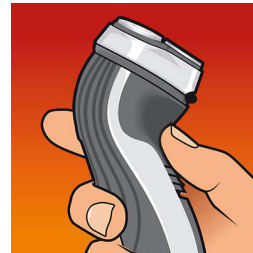

- Lift & Cut-mesjes tillen de haartjes op voor een glad scheerresultaat

Volgt alle contouren van uw gezicht en hals

- Flex & Float volgt gezicht- en halslijn

Gebruiksvriendelijk

- 2 jaar garantie, werkt op alle voltages, vervangbare mesjes
- Kan met snoer en draadloos worden gebruikt
- 1 uur opladen voor 35+ minuten scheren
- Perfect voor het trimmen van bakkebaarden en snor
- Oplaadindicator

Zowel met als zonder snoer te gebruiken

Kan met snoer en draadloos worden gebruikt

Uitklaptrimmer

Maak uw verzorging compleet met de uitklaptrimmer. Perfect voor het onderhoud van snor en bakkebaarden.

Acculampje

Oplaadindicator

Handige greep, optimaal gebruiksgemak

Deze ergonomisch ontworpen handgreep zorgt voor eenvoudig gebruik en comfortabel scheren.

Duurzaam gebouwd

Al onze scheerapparaten worden geleverd met 2 jaar wereldwijde garantie en kunnen aan iedere spanning worden aangepast. De messen hoeven maar eens in de 2 jaar te worden vervangen.