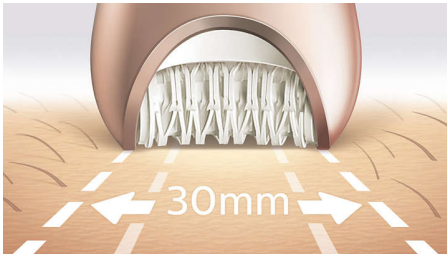

### Des résultats exceptionnels

- Tête d'épilation extra-large
- Tête d'épilation en céramique unique pour mieux saisir les poils

### Des soins du corps et du visage personnalisés

- Brosse exfoliante pour le corps éliminant les cellules mortes
- Embout de massage pour le corps pour vous relaxer et avoir une peau radieuse
- Accessoires zones délicates et visage pour éliminer les poils indésirables
- Tête de rasage et sabot de coupe pour un rasage au plus près
- Skin stretcheur inclus
- Accessoire de massage inclus

### Le plus rapide de nos épilateurs

Notre tête d'épilation est la seule à être fabriquée avec une surface en céramique texturée capable d'arracher les poils, même les plus fins, en douceur, à une longueur 4 fois inférieure à ce qui est possible avec l'épilation à la cire. La rotation du disque est encore plus rapide qu'avant (2 200 tr/min), pour une épilation à une vitesse inégalée.

### Tête d'épilation extra-large

La tête d'épilation extra-large couvre une plus grande surface à chaque passage pour une épilation plus rapide.