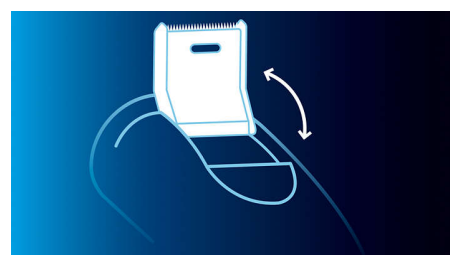

Откидной триммер

Бритва с широким откидным триммером идеально подходит для подравнивания висков и усов