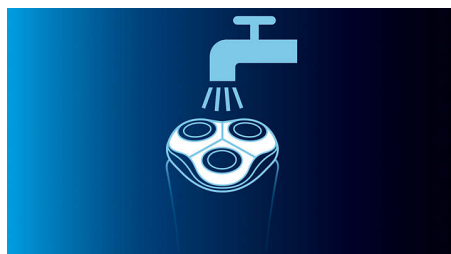

Все части бритвы можно мыть под водой

Благодаря системе QuickRinse полная влажная очистка электробритвы выполняется быстрее