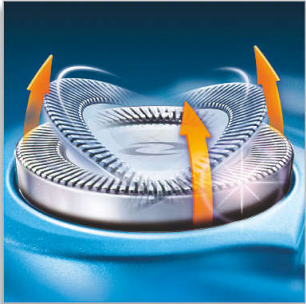

Gluds skuvums

- Super Lift & Cut skūšanās tehnoloģijas ar dubultā asmens sistēmu

Piemērojas ikvienam jūsu sejas un kakla izliekumam

- Reflex Action sistēma
- Atsevišķi peldošas galviņas

Tikai šim modelim

- Somiņa
- Lietošana ar vadu un bez

Ūsu un vaigu bārdas aplīdzināšana

- Atvāžamais trimmeris

PHILIPS

Izceltie produkti

Super Lift & Cut tehnoloģijas

Philips skuveklja dubultā asmens sistēma: pirmais asmens paceļ, otrs noskuj, iegūstot ērtu, pietuvinātu skūšanu.

Reflex Action sistēma

Automātiski piemērojas ikvienam jūsu sejas un kakla izliekumam elastīgākai, gludākai skūšanai.

Atsevišķi peldošas galviņas

Pietuviniet Philips skuveklja asos asmeņus tuvāk savai ādai, lai iegūtu maksimāli tuvu skuvumu.