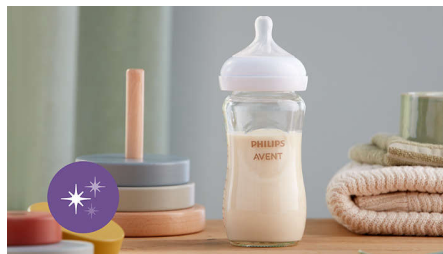

Hittebestendig glas

De glazen Philips Avent-fles is gemaakt van borosilicaatglas en is bestand tegen hitte en plotselinge grote temperatuurverschillen. Daarom kan de fles veilig worden opgeborgen in de koelkast, worden opgewarmd en is de fles geschikt voor sterilisatie.

De juiste toevoersnelheid vinden

Elke baby drinkt anders en ontwikkelt zich in zijn eigen tempo. We hebben een serie toevoersnelheden ontworpen, zodat je de perfecte snelheid voor je baby kunt vinden en de fles kunt personaliseren. Alle Natuurlijke Zuigreflex-spenen zijn gemaakt van zachte siliconen.