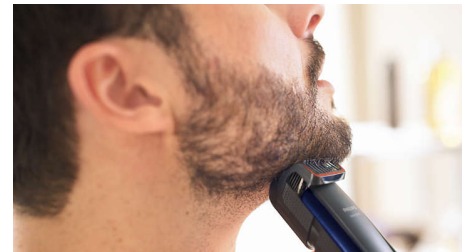

Ideale stoppelbaardstand

Houd de perfecte stoppelbaard van 3 dagen, dag na dag, door dagelijks te scheren met de kortste stand van 0,4 mm.