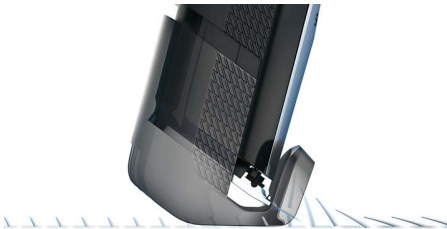

Geïntegreerde kam die haren optilt

Trim uw stoppels in één snelle beweging zonder dat uw huid wordt beschadigd. Onze nieuwe geïntegreerde optilkam tilt de haren op naar de mesjes voor moeiteloos, gelijkmatig trimmen.

Volledig metalen mesjes

Deze trimmer heeft dubbelzijdig geslepen, volledig metalen mesjes die in elke beweging meer haren scheren voor sneller trimmen.