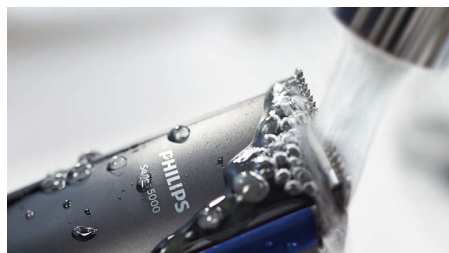

100% waterdicht

U kunt de 100% waterdichte baardtrimmer eenvoudig onder de kraan afspoelen voor een grondige, eenvoudige reiniging.