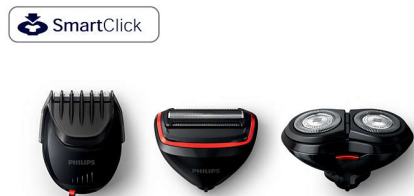

Obține foarte ușor o piele netedă, un aspect nebărbierit perfect și un corp îngrijit, cu acest aparat 3 în 1. Include trei accesorii separate: pentru bărbierit, tuns și îngrijire. Pur și simplu alege-l pe cel pe care îl dorești, fixează-l în mâner și pornește-l.

- Tunde-ți și aranjează-ți barba cu ușurință și precizie
- Încearcă diferite lungimi pentru a obține rezultatul de tundere care ți se potrivește cel mai bine

Repere

Sistem SmartClick

Sistemul de accesorii SmartClick te ajută să transformi cu ușurință aparatul tău Click&Style într-un aparat de bărbierit, o mașină de tuns barba sau un aparat de tuns părul de pe corp. Nu trebuie decât să fixezi accesoriul de care ai nevoie pe mâner pentru a obține stilul dorit.

Accesorii cu atașare/detașare printr-un clic

Nu trebuie decât să fixezi accesoriul dorit pe mâner pentru a-l transforma într-un aparat de bărbierit, o mașină de tuns barba sau aparat pentru tuns părul de pe corp. Detașează-l printr-un clic atunci când termini. Pentru o față fină, alege aparatul de bărbierit. Pentru un aspect nebărbierit perfect, alege aparatul de tuns. Dorești un corp fin? Este timpul pentru aparatul pentru tuns părul de pe corp. Un singur aparat, orice stil.

Radere delicată

Bărbiereste umed cu cremă de ras, pentru o protecție suplimentară a pielii, sau uscat pentru mai multă comoditate.

Față netedă

Accesoriul dublu rotativ este conceput pentru un bărbierit precis și curat, fără zgârieturi și tăieturi. Capetele de bărbierit se mișcă în 3 direcții pentru a urma cu ușurință curbele feței tale.