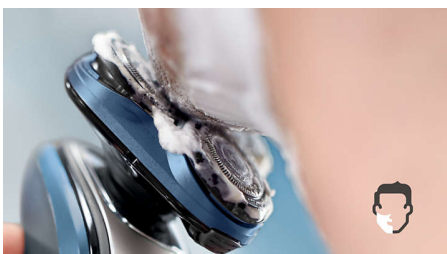

Efekt: Świeża i zadbana skóra

Golarka AquaTouch chroni skórę podczas golenia. System ostrzy MultiPrecision z głowicami o okrągłym profilu został zaprojektowany z myślą o łatwym przesuwaniu się po skórze i jej ochronie.

Wygodne golenie

- Golenie gęstej brody dzięki o 10% większej mocy

Wygodne i dokładne golenie

- Zaokrąglony profil głowicy płynnie ślizga się po skórze, zapewniając jej ochronę
- Dzięki uszczelnieniu Aquatec możesz wybrać wygodne golenie na sucho lub odświeżające golenie na mokro
- Ostrza unoszą, a następnie ścinają długie i krótkie włosy, zapewniając szybkie golenie
- Głowice poruszają się w 5 kierunkach, zapewniając szybkie i dokładne golenie
- Unosi włosy, zapewniając komfortowe, dokładne golenie

Wykorzystaj w pełni możliwości swojej golarki

- Nakładany trymer umożliwia idealne przycinanie wąsów i bokobrodów

Zalety

System ochrony skóry

Golenie blisko skóry bez zacięć i skaleczeń. Nasz system ostrzy MultiPrecision z zaokrąglonym profilem głowicy płynnie ślizga się po skórze przy jednoczesnym zapewnieniu jej ochrony.

Uszczelnienie Aquatec do golenia na sucho i na mokro

Wybierz preferowany sposób golenia. Uszczelnienie Aquatec umożliwia wybór szybkiego, a jednocześnie komfortowego golenia na sucho lub golenia na mokro — z użyciem żelu lub pianki — nawet pod prysznicem.