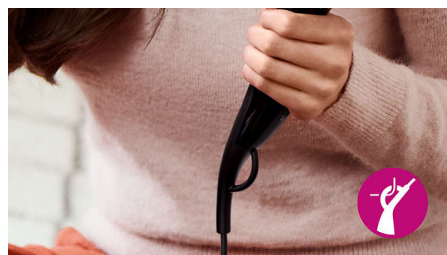

Đầu tán khí tạo kiểu tóc dày

Đầu tán khí tạo kiểu tóc dày dần trải luồng khí qua tóc, tăng độ dày và giảm xoắn rối trong khi sấy. Để có kết quả tốt nhất, hãy để đầu tán khí gần với vùng đỉnh đầu và vùng chân tóc. Các kẹp có bề mặt tinh chỉnh của đầu tán khí sẽ làm dày tóc, uốn xoắn và bông.

Sấy mát

Là tính năng cần có, Sấy mát cung cấp luồng khí lạnh rất mạnh. Tính năng này được sử dụng sau khi tạo kiểu để hoàn thiện và cố định kiểu tóc.

Móc treo để lưu trữ

Có thể tìm thấy một móc cao su trên phần đế của tay cầm, dùng để bảo quản dễ dàng ở nhà hoặc khi nghỉ tại khách sạn.