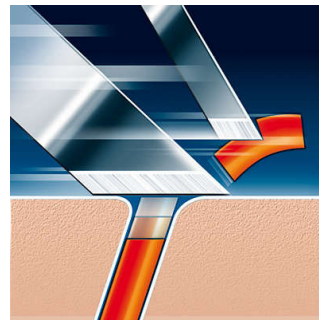

Specifikācijas

Dizains

- Apdare: Priekšpusē lakojums

Piederumi

- Apkope: Tīrīšanas suka, Aizsargvāciņš

Vienkārša lietošana

- Uzlāde: Izmantojams ar vadu

Skūšanās veiktspēja

- Skūšanās sistēma: Super Lift & Cut tehnoloģijas
- Sekošana kontūrai: Reflex Action sistēma, Atsevišķas peldošās galviņas
- Izveidošana: Precīzais trimmeris

Izceltie produkti

Super Lift & Cut tehnoloģijas

Philips skuvekļa dubultā asmens sistēma: pirmais asmens paceļ, otrs noskuj, iegūstot ērtu, pietuvinātu skūšanu.