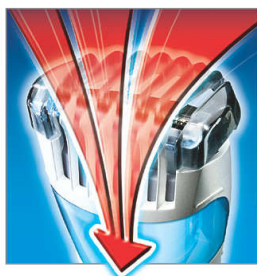

Konturföljande kam

Den konturföljande kammen anpassar sig till varje kontur och ger ett snabbt och bekvämt resultat.

Självslipande blad

Revolutionerande vågformade, självslipande blad leder och klipper hårstråna för ett exakt och jämnt resultat.

Inbyggt vakuumsystem

Den inbyggda vakuummekanismen absorberar avklippta hårstrån under användningen och gör att du får ett renare handfat efter användningen.

Specifikationer

Tillbehör

- Rengöringsborste

Klippsystem