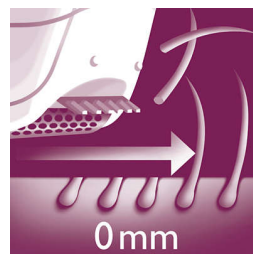

## 733 pohybov pinziet za sekundu

Viac ako 700 pohybov pinziet za sekundu pre efektívnu epiláciu.

## Holiaca hlava s nastavcom

Odnímateľná holiaca hlava dokonale kopíruje kontúry oblasti bikín a podpazušia na hladké a jemné oholenie. Dodáva sa s hrebeňovým nastavcom na zastrihávanie.