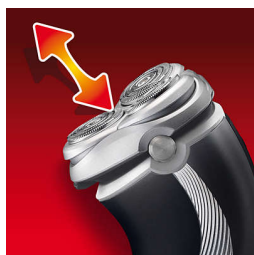

PHILIPS

Elektriskais
skuveklis

8200 series

Ar akumulatora uzlādes
indikatoru

HQ8260

Ātrs. Tuvs. Efektīvs.

Šī Philips elektriskā skuvekļa skūšanas galviņas Speed-XL ar trim celiņiem nodrošina piekļuvi par 50% lielākam skūšanas laukumam ātram un gludam skuvumam

Nepārtraukti notur 3 skuvekļa galviņas ciešā kontaktā ar Jūsu ādu, nodrošinot ātru un efektīvu skūšanu.

Precīza griešanas sistēma

Elektriskajam skuveklim ir īpaši plānas galviņas ar garenrievām, lai noskūtu garus matiņus, un caurumiņi, lai noskūtu īsākos rugājus.

Super Lift & Cut tehnoloģijas

Šī elektriskā skuvekļa dubultā asmens sistēma paceļ matiņus, lai tos ērti nogrieztu zem ādas līmeņa.

Reflex Action sistēma

Automātiski piemērojas ikvienam jūsu sejas un kakla izliekumam.

FastRinse

Iekšējs antibakteriāls pārklājums skuveklī nodrošina, ka skuveklis tiek izskalots tīrs dažās sekundēs.

Specifikācijas

Dizains

Apdare: Lakots, Spoguļa displejs

Piederumi

Apkope: Tīrīšanas suka, Aizsargvāciņš