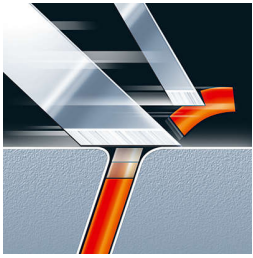

Основні особливості

Технологія Super Lift & Cut®