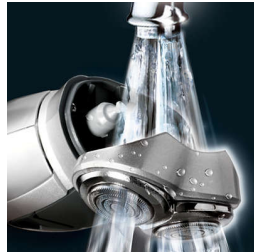

Бритва, яку можна мити

Водонепроникну бритву можна промивати під краном.

Система повторення контурів SmartTouch

Постійно підтримує щільний контакт двох бритвених головок зі шкірою для швидкого та ефективного гоління.

Бритвені головки Speed-XL

Активна поверхня двох бритвених головок збільшена на 50%* для швидкого та ретельного гоління. *у порівнянні зі стандартними ротаційними бритвеними головками

Специфікації

Ефективність гоління

Повторення контурів: Система повторення контурів SmartTouch, Система Reflex Action, Незалежні плаваючі головки

Дисплей: Індикатор повного заряду батареї, Індикатор низького заряду батареї, Індикатор заряджання, Індикатор заміни бритвених головок, Блокування для транспортування

Заряджання: Від мережі/від акумулятора, Швидка зарядка

Технічне обслуговування: Щітка для очищення

Футляр: Розкішний футляр

Система гоління: Система точного зрізання, Технологія Super Lift & Cut

Завершення: Лаковане покриття,

Багатофункціональний хромований дисплей

Чищення: Можна мити, Індикатор очищення

Система живлення

Час заряджання: 1 hour(s)

Автоматичний вибір напруги: 100-240 В

Час гоління: 80 день (днів)

Швидка зарядка

Обслуговування

Запасна головка: Заміняйте кожні 2 роки на HQ9

Електронні функції

Індикатор очищення

Система гоління

Технологія Super Lift & Cut