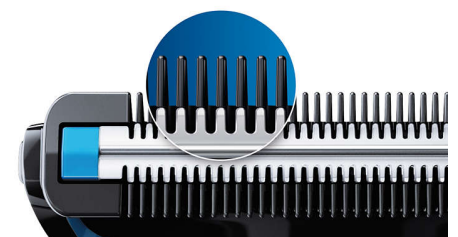

System ochrony skóry

Wyjątkowy system ochrony zabezpiecza skórę nawet w najbardziej wrażliwych miejscach, umożliwiając wygodne przycinanie włosów do długości nawet 0,5 mm i nie dopuszczając do bezpośredniego kontaktu skóry z ostrzami.