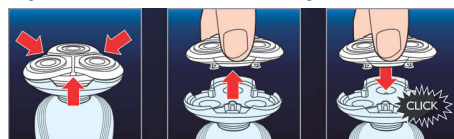

Простая система снятия/фиксации

Просто откройте головку бритвы Philips и стряхните волоски прилагаемой щеточкой для очистки.

Характеристики

Бритвенные головки

- Совместимость: SensoTouch 2D (RQ11xx)
- Количество бритвенных блоков в наборе: 1