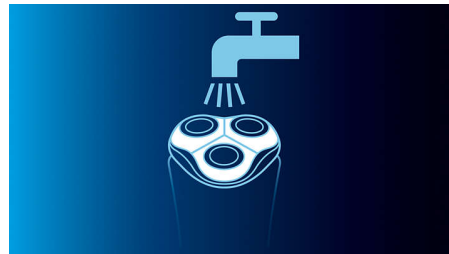

Răspuns contur dinamic

Aparatul de ras urmărește automat fiecare linie a feței și a gâtului pentru un bărbierit mai fin

Tăiere DualPrecision

Capetele de bărbierire DualPrecision ale aparatului electric de ras au sloturi pentru bărbieritul firelor normale și orificii pentru bărbieritul celui mai scurt aspect nebărbierit

Aparat de bărbierit complet lavabil

Aparatul de ras electric complet lavabil cu sistem QuickRinse devine curat în mai puțin timp

Ușor de utilizat

Curățare: Aparat de bărbierit complet lavabil, Clătire rapidă a spațiului pentru păr