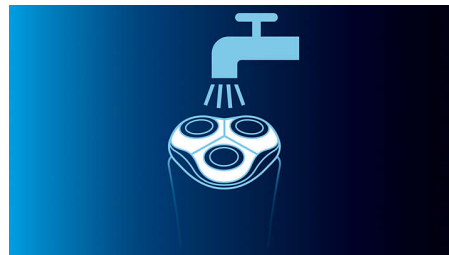

Все части бритвы можно мыть под водой

Благодаря системе QuickRinse полная влажная очистка электробритвы выполняется быстрее

Характеристики

Аксессуары

Обслуживание: Щеточка для чистки, Защитная каппа

Мощность

Тип элемента питания: Литий-ионный

Автопереключение напряжения: 100–240 В

Энергопотребление в режиме ожидания: < 0,2 Вт

Максимальное энергопотребление: 5,4 Вт

Дизайн

Ручка: Удобная ручка, Прорезиненная рукоятка

Отделка: Пластиковая передняя панель Hi gloss,

Пластиковое кольцо

Цвет: Синий и белый

Обслуживание

Сменные головки: Заменяйте головки каждые 2 года бритвенными головками HQ8, Модель HQ8 была заменена на SH50

Гарантия 2 года

Качество бритья

Гибкость головки: Динамическое повторение контуров

Бритвенная система: Система Super Lift&Cut

Удобство использования

Дисплей: 1 светодиодный индикатор, Индикатор зарядки, Индикация низкого уровня заряда аккумулятора, Индикация полного заряда аккумулятора, Индикатор быстрой зарядки

Очистка: Все части бритвы можно мыть под водой, Быстрая очистка отсека для волос

Зарядка: Перезарядка, Питание от сети и от аккумулятора, Быстрая зарядка за 3 минуты для 1 сеанса бритья

Время работы бритвы:

Более 40 минут

Время зарядки: 8 часов