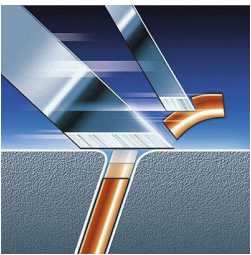

Comfortabel en nauwkeurig

- Super Lift & Cut-technologie

Scheert zelfs de kortste stoppelhaartjes

- Precisiescheersysteem

Eenvoudig schoon te spoelen

- Afspoelbaar scheerapparaat

Snel en nauwkeurig scheren

- Triple-Track-scheerhoofden met een 50% groter scheeroppervlak

Perfect glad, zelfs in de hals

- 360° beweegbare scheerunit volgt alle contouren van uw gezicht

Kenmerken

360° beweegbare scheerunit

Drie onafhankelijk beweegbare scheerhoofden in een zeer flexibele scheerunit. Deze unieke combinatie volgt de contouren van uw gezicht en zorgt voor een optimaal contact met de huid. Op deze manier bereikt u zelfs de lastigste haartjes in de hals.

Triple-Track-scheerhoofden

De drie scheerringen van de Triple-Track-scheerhoofden bieden een 50% groter scheeroppervlak dan standaard scheerhoofden met één ring.

Super Lift & Cut-technologie

Het systeem met dubbele mesjes van dit elektrische scheerapparaat tilt haren om op ze op comfortabele wijze onder het huidoppervlak af te scheren.