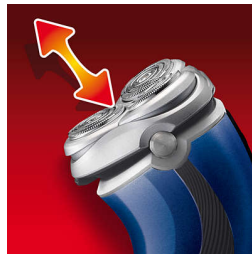

Система повторения контуров SmartTouch

3 бритвенные головки плотно прилегают к коже для эффективного бритья.

Система очистки под водой FastRinse

Антибактериальное покрытие внутри бритвенного блока гарантирует тщательную очистки бритвы за секунды под струей воды.

Прецизионная бреющая система

Электробритва оснащена ультратонкими бритвенными головками с прорезями, позволяющими сбривать длинные волосы, и отверстиями для бритья едва заметной щетины.

Технология Lift & Cut

Система двоянных лезвий электробритвы поднимает волосы для комфортного бритья на уровне кожи.

Система Reflex Action

Автоматически подстраивается под каждый изгиб лица и шеи.

Характеристики

Качество бритья