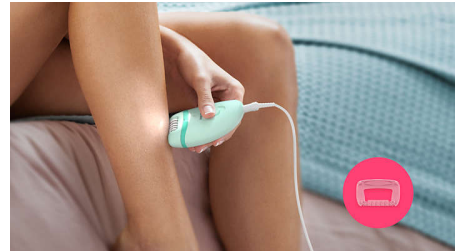

Massasjehode

Massasjehodet gjør epileringen mindre smertefull.