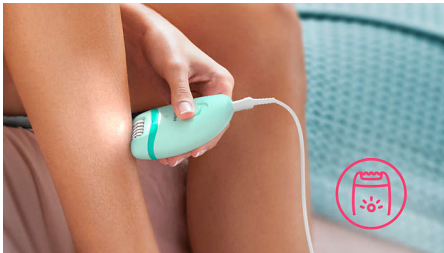

Tilbehør

- Massajehode følger med
- Reiseetui
- Sensitivitetsdeksel som fjerner uønsket hårvekst

Enkel å bruke

- To hastighetsinnstillinger som får med både tynnere og tykkere hår
- Profilert, ergonomisk håndtak for komfortabel håndtering
- Vaskbart epileringshode for ekstra renslighet og enkel rengjøring
- Unikt innebygd lys som gjør de tynne hårene synligere

Grundige resultater

- Effektivt epileringssystem trekker hårene ut med roten

Høydepunkter

Effektivt epileringssystem

Effektivt epileringssystem gjør at huden holder seg myk og fri for hårstubber i flere uker

Opti-light

Unikt innebygd lys som sørger for at færre hår blir oversett, for en mer effektiv epilering.

To hastighetsinnstillinger

To hastighetsinnstillinger som fjerner tykkere og tynnere hår, for en mer personlig hårfjerningsbehandling.

Ergonomisk håndtak

Den avrundede formen passer perfekt i hånden din, noe som gir komfortabel hårfjerning. Den ser bra ut også!

Vaskbart epileringshode

Epilatoren har et vaskbart epileringshode. Hodet kan tas av og rengjøres under rennende vann for bedre hygiene