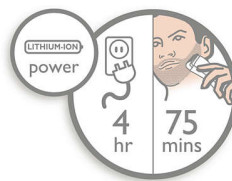

Batterie lithium-ion

La batterie lithium-ion offre jusqu'à 75 minutes d'autonomie, et se charge rapidement en à peine 4 heures.