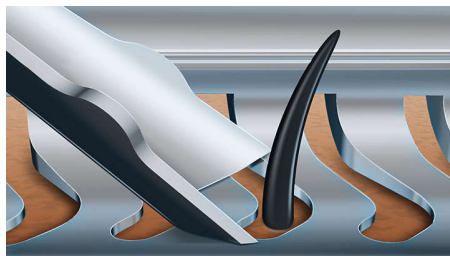

### Совершенство формы

- Лезвия идеально направляют волоски для гладкого бритья
- Головки движутся в 8 направлениях для достижения наилучшего результата

### Максимально эффективное бритье

- Съёмный триммер для точного подравнивания висков и усов

### Система лезвий V-Track Precision

Непревзойденное гладкое бритье. Лезвия V-Track Precision аккуратно захватывают и направляют волоски любой длины, а также волоски, прилегающие к коже. Система обеспечивает на 30 % более гладкое и быстрое бритье, чтобы ваша кожа всегда выглядела безупречно.