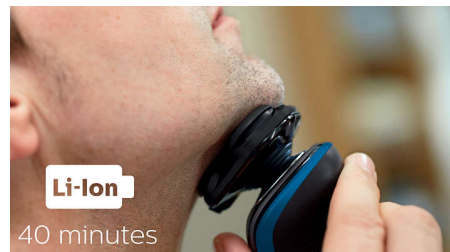

40 minuten snoerloos scheren

Na 1 uur opladen kunt u meer dan 40 minuten scheren, dat zijn ongeveer 13 scheerbeurten. Dit scheerapparaat is alleen draadloos te gebruiken.