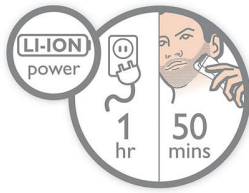

Kenmerken

In 1 uur opgeladen

De krachtige lithium-ionbatterij gaat 50 minuten mee na een uur opladen. Een snelle laadbeurt van tien minuten geeft een gebruiksduur van tien minuten. Het apparaat is dus klaar voor gebruik wanneer u dat wilt.

Baard- en snorkam

De baard- en snorkam past op de complete trimmer en kan op 9 lengtes worden ingesteld. Zo kunt u uw baard op de gewenste lengte houden.