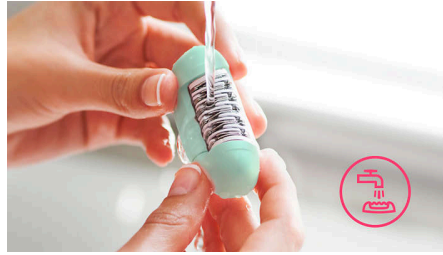

Dodaci

- Glava za brijanje i češalj za glatko brijanje

Lako i veoma jednostavno korišćenje

- 2 postavke brzine za hvatanje tanjih i debljih dlačica
- Zaobljena ergonomska drška za prijatno rukovanje
- Epil. glava koja može da se pere daje dodatnu higijenu i lako se čisti

2 postavke brzine

2 postavke brzine za uklanjanje tanjih i debljih dlačica radi prilagođenijeg tretmana za uklanjanje dlačica.

Ergonomska drška

Zaobljeni oblik savršeno staje u ruku i omogućava prijatno uklanjanje dlačica. Osim toga, odlično izgleda!

Glava za epilaciju koja može da se pere

Ovaj epilator ima glavu za epilaciju koja može da se pere. Glavu je moguće ukloniti i oprati mlazom vode radi bolje higijene

Glava za brijanje i češalj

Glava za brijanje i češalj osiguravaju glatko brijanje i nežniji tretman različitih delova tela.