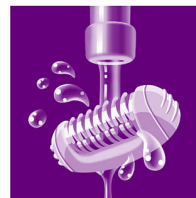

Massagetillbehör

En mjukt vibrerande massagestav stimulerar och lugnar huden för behaglig epilering.

Skivor som skonsamt avlägsnar hår

Den här epilatorn har skivor som varsamt tar bort hårstrån utan att dra i huden.

Våt och torr

För våtrakning och torrakning.

Två hastighetsinställningar

Den här epilatorn har två hastighetsinställningar. Hastighet 1 för extra skonsam epilering och hastighet 2 för extra effektiv epilering

Skyddshylsa

Den här epilatorn har en hylsa för känsliga områden. Hylsan är särskilt anpassad för känslig hud och lämpar sig därför väl för epilering på känsliga områden

Tvättbart huvud

Huvudet kan tas bort och rengöras under rinnande vatten för bättre hygien.