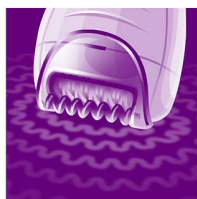

PHILIPS

Epilator

SatinSoft

Hudvårdssystem

Våt och torr

HP6521/01

Njut av en silkeslen känsla.

Epilator med Skin Perfect-systemet

Len hud

- Skivor som skonsamt avlägsnar hår utan att dra i huden

Vacker hud

- Exfolieringsborste för ännu mer strålande hud.
- Vibrerande massagestav stimulerar huden

Bekväm epilering

- För våt- och torrakning i och utanför duschen
- Välj hastighet efter dina behov
- Fullständigt tvättbart epileringshuvud för optimal hygien

Lösningar för känsliga områden

- Hylsa för känsliga områden

Funktioner

Exfolieringsborste

Unik Philipsmodell med hypoallergena borststrån för bästa möjliga hygien – passar perfekt i handen för bästa möjliga hantering i alla situationer – Både för våt- och torranvändning.

Massagetillbehör

En mjukt vibrerande massagestav stimulerar och lugnar huden för behaglig epilering.

Skivor som skonsamt avlägsnar hår

Den här epilatorn har skivor som varsamt tar bort hårstrån utan att dra i huden.