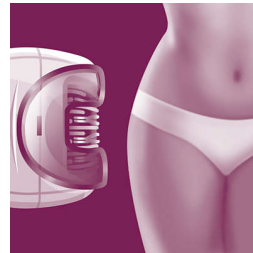

Massagetillbehör

En mjukt vibrerande massagestav stimulerar och lugnar huden för behaglig epilering.

Skivor som skonsamt avlägsnar hår

Den här epilatorn har skivor som varsamt tar bort hårstrån utan att dra i huden.

Våt och torr

För våtrakning och torrakning.

Två hastighetsinställningar

Den här epilatorn har två hastighetsinställningar. Hastighet 1 för extra skonsam epilering och hastighet 2 för extra effektiv epilering

Skyddshylsa

Den här epilatorn har en hylsa för känsliga områden. Hylsan är särskilt anpassad för känslig hud och lämpar sig därför väl för epilering på känsliga områden

Tvättbart huvud

Huvudet kan tas bort och rengöras under rinnande vatten för bättre hygien.