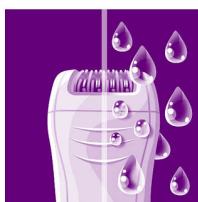

Massagetillbehör

En mjukt vibrerande massagestav stimulerar och lugnar huden för behaglig epilering.

Skivor som skonsamt avlägsnar hår

Den här epilatorn har skivor som varsamt tar bort hårstrån utan att dra i huden.

Våt och torr

För våtrakning och torrakning.

Två hastighetsinställningar

Den här epilatorn har två hastighetsinställningar. Hastighet 1 för extra skonsam epilering och hastighet 2 för extra effektiv epilering

Skyddshylsa

Den här epilatorn har en hylsa för känsliga områden. Hylsan är särskilt anpassad för känslig hud och lämpar sig därför väl för epilering på känsliga områden

Tvättbart huvud

Huvudet kan tas bort och rengöras under rinnande vatten för bättre hygien.