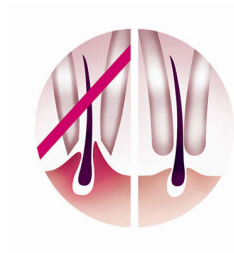

Len hud

- Skivor som skonsamt avlägsnar hår utan att dra i huden

Vacker hud

- Exfolieringsborste för ännu mer strålande hud.
- Vibrerande massagestav stimulerar huden

Bekväm epilering

- För våt- och torrakning i och utanför duschen
- Välj hastighet efter dina behov
- Fullständigt tvättbart epileringshuvud för optimal hygien

Lösningar för känsliga områden

- Hylsa för känsliga områden

Funktioner

Exfolieringsborste

Unik Philipsmodell med hypoallergena borststrån för bästa möjliga hygien – passar perfekt i handen för bästa möjliga hantering i alla situationer – Både för våt- och torranvändning.

Massagetillbehör

En mjukt vibrerande massagestav stimulerar och lugnar huden för behaglig epilering.

Skivor som skonsamt avlägsnar hår

Den här epilatorn har skivor som varsamt tar bort hårstrån utan att dra i huden.

Våt och torr

För våtrakning och torrakning.

Två hastighetsinställningar

Den här epilatorn har två hastighetsinställningar. Hastighet 1 för extra skonsam epilering och hastighet 2 för extra effektiv epilering