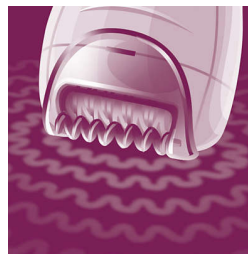

Izceltie produkti

Uzgalis matiņu pacelšanai

Uzgalis matiņu pacelšanai un masāžām izrauj smalkus un cieši pieguļošus matiņus un nomierina ādu.

Strukturēti keramiskie diski

Šim epilatoram ir strukturēti keramiskie diski, lai saudzīgi izrautu pat smalkus matiņus

Maigās izraušanas diski

Šim epilatoram ir maigās izraušanas diski, kas izrauj matiņus, nestiepjot ādu.

Bezvadu precīzas darbības epilators

Svarīgs risinājums svarīgām ķermeņa daļām. Plānais, saudzīgais precīzas darbības epilators ir ideāli piemērots jutīgu zonu apkopei un ceļojumiem.

Mazgājama epilēšanas galviņa

Šim epilatoram ir mazgājama epilēšanas galviņa. Galviņu var noņemt un nomazgāt tekošā ūdenī labākas higiēnas nodrošināšanai

Plata epilēšanas galviņa

Mūsu īpaši platā epilēšanas galviņa nodrošina optimālu matiņu noņemšanu ar katru kustību, lai iegūtu noturīgu un īpaši gludu rezultātu dažās minūtēs.

Masāžas uzgalis

Liegi vibrējošais masāžas elements stimulē un nomierina ādu, padarot epilācijas procesu patīkamu

Integrēta gaismiņa

Integrētā gaismiņa ļauj saskatīt pat plānākos, smalkākos matiņus.

Specifikācijas