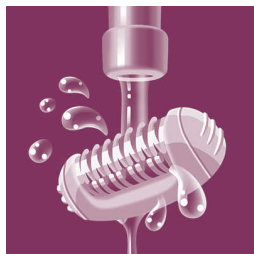

Izceltie produkti

Uzgalis matiņu pacelšanai

Uzgalis matiņu pacelšanai un masāžām izrauj smalkus un cieši pieguļošus matiņus un nomierina ādu.

Strukturēti keramiskie diski

Šim epilatoram ir strukturēti keramiskie diski, lai saudzīgi izrautu pat smalkus matiņus

Maigās izraušanas diski

Šim epilatoram ir maigās izraušanas diski, kas izrauj matiņus, nestiepjot ādu.

Bezvadu precīzas darbības epilators

Svarīgs risinājums svarīgām ķermeņa daļām. Plānais, saudzīgais precīzas darbības epilators ir ideāli piemērots jutīgu zonu apkopei un ceļojumiem.

Mazgājama epilēšanas galviņa

Šim epilatoram ir mazgājama epilēšanas galviņa. Galviņu var noņemt un nomazgāt tekošā ūdenī labākas higiēnas nodrošināšanai

Plata epilēšanas galviņa

Mūsu īpaši platā epilēšanas galviņa nodrošina optimālu matiņu noņemšanu ar katru kustību, lai iegūtu noturīgu un īpaši gludu rezultātu dažās minūtēs.

Masāžas uzgalis

Liegi vibrējošais masāžas elements stimulē un nomierina ādu, padarot epilācijas procesu patīkamu

Integrēta gaismiņa

Integrētā gaismiņa ļauj saskatīt pat plānākos, smalkākos matiņus.

Specifikācijas