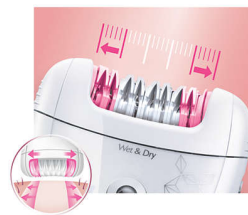

Izceltie produkti

Uzgalis matiņu pacelšanai

Uzgalis matiņu pacelšanai un masāžām izrauj smalkus un cieši pieguļošus matiņus un nomierina ādu.

Strukturēti keramiskie diski

Šim epilatoram ir strukturēti keramiskie diski, lai saudzīgi izrautu pat smalkus matiņus

Maigās izraušanas diski

Šim epilatoram ir maigās izraušanas diski, kas izrauj matiņus, nestiepjot ādu.

Bezvadu precīzas darbības epilators

Svarīgs risinājums svarīgām ķermeņa daļām. Plānais, saudzīgais precīzas darbības epilators ir ideāli piemērots jutīgu zonu apkopei un ceļojumiem.

Mazgājama epilēšanas galviņa

Šim epilatoram ir mazgājama epilēšanas galviņa. Galviņu var noņemt un nomazgāt tekošā ūdenī labākas higiēnas nodrošināšanai

Plata epilēšanas galviņa

Mūsu īpaši platā epilēšanas galviņa nodrošina optimālu matiņu noņemšanu ar katru kustību, lai iegūtu noturīgu un īpaši gludu rezultātu dažās minūtēs.

Masāžas uzgalis

Liegi vibrējošais masāžas elements stimulē un nomierina ādu, padarot epilācijas procesu patīkamu

Integrēta gaismiņa

Integrētā gaismiņa ļauj saskatīt pat plānākos, smalkākos matiņus.

Specifikācijas