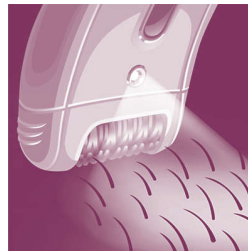

Izceltie produkti

Uzgalis matiņu pacelšanai

Uzgalis matiņu pacelšanai un masāžām izrauj smalkus un cieši pieguļošus matiņus un nomierina ādu.

Strukturēti keramiskie diski

Šim epilatoram ir strukturēti keramiskie diski, lai saudzīgi izrautu pat smalkus matiņus

Maigās izraušanas diski

Šim epilatoram ir maigās izraušanas diski, kas izrauj matiņus, nestiepjot ādu.

Bezvadu precīzas darbības epilators

Svarīgs risinājums svarīgām ķermeņa daļām. Plānais, saudzīgais precīzas darbības epilators ir ideāli piemērots jutīgu zonu apkopei un ceļojumiem.

Mazgājama epilēšanas galviņa

Šim epilatoram ir mazgājama epilēšanas galviņa. Galviņu var noņemt un nomazgāt tekošā ūdenī labākas higiēnas nodrošināšanai

Plata epilēšanas galviņa

Mūsu īpaši platā epilēšanas galviņa nodrošina optimālu matiņu noņemšanu ar katru kustību, lai iegūtu noturīgu un īpaši gludu rezultātu dažās minūtēs.

Masāžas uzgalis

Liegi vibrējošais masāžas elements stimulē un nomierina ādu, padarot epilācijas procesu patīkamu

Integrēta gaismiņa

Integrētā gaismiņa ļauj saskatīt pat plānākos, smalkākos matiņus.

Specifikācijas