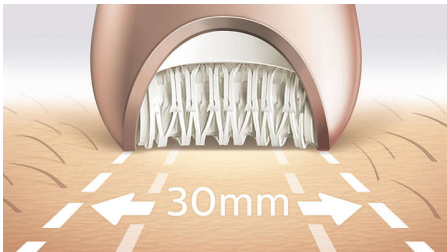

Enkel og effektiv epilering

Fire rutiner for kroppspleie

Philips Satinelle fjerner effektivt uønsket hårvekst fra roten, både i ansiktet og på kroppen. Det ekstra brede epileringshodet har keramiske pinsettplater med mikroriller som også fanger opp fine, korte hår (0,5 mm). Det S-formede håndtaket gir perfekt grep, også når du bruker epilatoren i dusjen. Med Philips Satinelle får du siste nytt innen epilering i luksusutførelse. Satinelle Prestige BRE650 har ni luksuriøse tilbehør for tilpasset kroppspleie, bl.a. en eksfolieringsbørste, massasjetilbehør samt barberhode og trimmekam for individuelt tilpasset behandling.

Fantastiske resultater

- Ekstra bredt epilatorhode
- Epileringshodet har et unikt keramisk materiale, slik at du får et bedre grep på hårstråene

Personlig tilpassede rutiner for kropps- og ansiktspleie

- Eksfolieringsbørste til kroppen som fjerner døde hudceller
- Massasjeeinheit til kroppen for avslapning og strålende hud
- Deksel for ansiktet og følsomme områder til å fjerne uønsket hårvekst
- Skjærehode og trimmekam for tett barbering
- Hudstrekker følger med
- Massajehode følger med

Høydepunkter

Vår raskeste epilering noensinne

Epilatorhodet er helt unikt ettersom det har blitt laget med en strukturert keramisk overflate som skånsomt griper tak i selv de fineste hårstråene, også de som er fire ganger kortere, enn med voks. Nå har det en raskere skiverotasjon enn noensinne (2200 o/min), noe som gjør det til vår raskeste hårfjerner.

Ekstra bredt epilatorhode

Ekstra bredt epilatorhode dekker mer hud med hvert støk for raskere hårfjerning.

Prisbelønt design*

Prisbelønt design* for enkel hårfjerning

Trådløs for våt og tørr bruk

Utformet med et anti-skligrep, som er ideelt for bruk med vann. Gir en mer behagelig, skånsom opplevelse i dusjen eller badekaret. Du kan bruke den trådløst om det er mest praktisk.