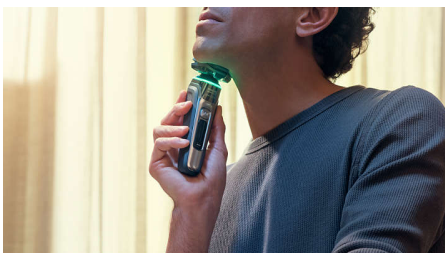

## Trykksensor

Bruk av riktig trykk er nøkkelen til tett barbering og beskyttelse av huden. De avanserte sensorene i barbermaskinen leser av trykket du bruker, og det nyskapende lyssignalet viser når du trykker for hardt eller for lite. For en personlig barbering som passer for deg.

## Smart hårsensor

Den intelligente sensoren leser hårtetthet 500 ganger per sekund og tilpasser seg automatisk og gir en behagelig og skånsom barbering.

## Bevegelsessensor

Bevegelsesfølsom teknologi sporer hvordan du barberer deg og veileder deg til mer optimale bevegelser. Etter bare tre barberinger oppnådde de fleste menn en bedre barberingsteknikk for færre strøk\*\*\*.