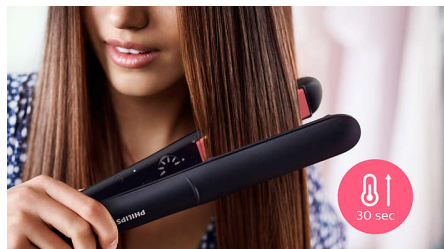

Plăci lungi de 100 mm

Plăcile mai lungi, de 100 mm, asigură un contact mai bun cu părul pentru a te ajuta să obții rezultate perfecte de îndreptare a părului mai ușor și în mai puțin timp.

Încălzire rapidă