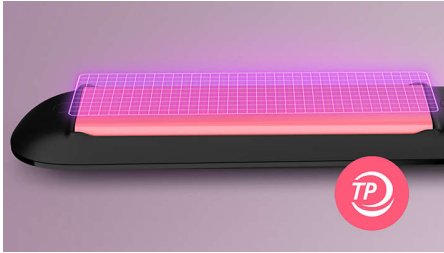

Păr frumos coafat

- Interval de temperatură de la 160 °C până la 230 °C

Îngrijire pentru părul tău

- Tehnologie ThermoProtect
- Plăci ceramice cu cheratină pentru alunecare ușoară și păr strălucitor

Repere

Tehnologie ThermoProtect

Tehnologia ThermoProtect distribuie căldura uniform pe plăci, prevenind supraîncălzirea pentru a-ți proteja părul.

Plăci ceramice cu cheratină

Plăcile ceramice cu cheratină alunecă lin pe păr pentru o coafare rapidă și ușoară.