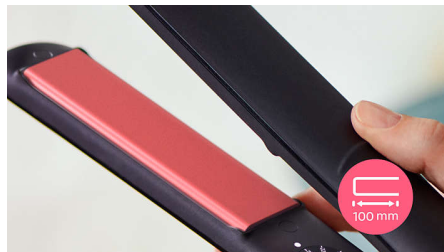

Tehnologie ThermoProtect

Tehnologia ThermoProtect distribuie căldura uniform pe plăci, prevenind supraîncălzirea pentru a-ți proteja părul.

Plăci ceramice cu cheratină

Plăcile ceramice cu cheratină alunecă lin pe păr pentru o coafare rapidă și ușoară.

Plăci lungi de 100 mm

Plăcile mai lungi, de 100 mm, asigură un contact mai bun cu părul pentru a te ajuta să obții rezultate perfecte de îndreptare a părului mai ușor și în mai puțin timp.

Încălzire rapidă