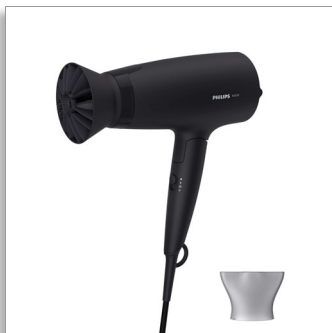

Philips 3000 Series  
Sušič vlasov

**1600 W**

Nástavec ThermoProtect  
3 teploty a rýchlosti

**BHD308/10**

## Výkonné sušenie pri nižšej teplote

s nástavcom ThermoProtect

Každodenná starostlivosť s jedinečne navrhnutým nástavcom ThermoProtect, ktorý účinne mieša teplý a chladný vzduch.

### Jednoduché používanie

- Sklopná rúčka pre ľahké odkladanie
- 3 nastavenia teploty a rýchlosti
- Úzka hubica na tvarovanie detailov a precízne úpravy.

### Nástavec ThermoProtect

Jedinečne navrhnutý nástavec ThermoProtect, ktorý účinne mieša teplý a chladný vzduch, je určený na každodennú starostlivosť. Zníži teplotu vzduchu o 10 °C, pričom aj tak usuší vlasy rýchlo.