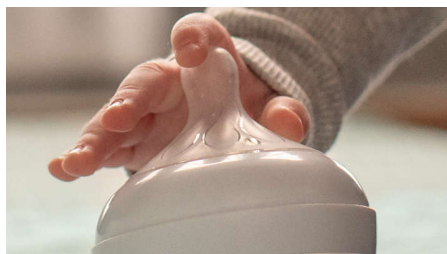

SCY670/02

Volgt het unieke drinkritme van jouw kindje Een speen die werkt als een borst*

Kalm en comfortabel voeden. De Natuurlijke Zuigreflex-speen volgt het unieke ritme van je baby voor zuigen, doorslikken en ademen. Het AirFree-ventiel is ontworpen om ondertussen lucht weg te houden uit de buik, om krampjes, gas en brandend maagzuur te voorkomen.

Door het AirFree-ventiel wordt er minder lucht ingeslikt

- Ontworpen om problemen met voeden te verminderen

Kenmerken

Eenvoudig te gebruiken en schoon te maken

Dankzij de brede flessenhals is vullen en schoonmaken eenvoudig. Bestaat uit slechts een paar onderdelen voor snel en eenvoudig in elkaar zetten, omdat het AirFree-ventiel uit één stuk bestaat.

Op een natuurlijke manier aanleggen

De brede, zachte en flexibele speen is ontworpen om de vorm en het gevoel van een borst na te bootsen, zodat je je baby comfortabel kan aanleggen en voeden.

Gemakkelijk vast te houden

De Natuurlijke Zuigreflex-speen past bij het natuurlijke drinkritme van je baby, waardoor je borstvoeding en flesvoeding eenvoudig kunt combineren. De speen heeft een unieke opening die alleen melk doorlaat als de baby actief aan het drinken is. Dus als de baby pauzeert om te slikken en ademen, stopt de melk ook.