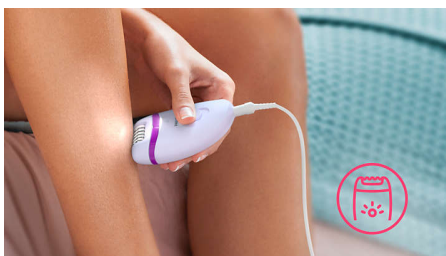

Dodatna oprema

- Priložen je masažni pokrovček
- Potovalna torbica
- Brivna glava in glavnik za natančno britje

Enostavna in zanesljiva uporaba

- 2 nastavitvi hitrosti za zajem tanjših in debelejših dlak
- Ergonomski ročaj s profilom za udobno uporabo
- Pralna depilacijska glava za dodatno higieno in preprosto čiščenje
- Edinstvena vgrajena lučka za večjo vidljivost finih dlačic

Temeljiti rezultati

- Učinkovit depilacijski sistem izpuli dlake pri koreninah

Značilnosti

Učinkovit depilacijski sistem

Učinkovit depilacijski sistem poskrbi za povsem gladko kožo več tednov

Lučka Opti-light

Edinstvena vgrajena lučka poskrbi za učinkovitejšo epilacijo, pri kateri spregledate manj dlačic

2 nastavitvi hitrosti

2 nastavitvi hitrosti za odstranjevanje tanjših in debelejših dlak za bolj prilagojen tretma.

Ergonomski ročaj

Zaobljena oblika se odlično prilega roki za udobno odstranjevanje dlačic. Tudi izgleda sijajno!

Pralna depilacijska glava

Depilator ima pralno depilacijsko glavo. Glavo lahko snamete in očistite pod tekočo vodo za boljše higieno