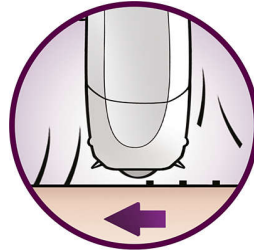

Funktioner

Exfolieringshandske

Genom cirkelrörelser med exfolieringshandsken masserar du skonsamt huden och tar bort döda hudceller samtidigt. På så sätt får du vacker, len hud och minimerar inåtväxta hårstrån.

Tillbehör för hårliftning och massage

Lyfter även korta hårstrån för extra nära epilering. Gör så att huden slappnar av så att du samtidigt på ett skonsamt sätt kan ta bort hår.

Hypoallergent

De hypoallergena skivorna ger dessutom garanterat optimal hygien.

Kylande handske

Ishandskens mjukgörande egenskaper förhindrar irritation och gör att huden slappnar av efter epilering.

Rakhuvud med bikinirimming

Rakhuvudet följer bikinilinjens konturer eller underarmarna perfekt för en nära och slät rakning. Levereras med en extra kam så att du kan klippa längre hårstrån före epilering eller trimma bikinilinjens.

Två hastighetsinställningar

Den här epilatorn har två hastighetsinställningar. Hastighet 1 för extra skonsam epilering och hastighet 2 för extra effektiv epilering.

Tvättbart epileringshuvud

Huvudet kan tas bort och rengöras under rinnande vatten för bättre hygien.