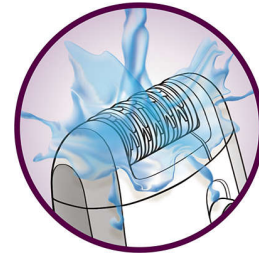

Tillbehör för hårliftning och massage

Lyfter även korta hårstrån för extra nära epilering. Gör så att huden slappnar av så att du samtidigt på ett skonsamt sätt kan ta bort hår.

Hypoallergent

De hypoallergena skivorna ger dessutom garanterat optimal hygien.

Kylande handske

Ishandskens mjukgörande egenskaper förhindrar irritation och gör att huden slappnar av efter epilering.

Rakhuvud med bikinirimming

Rakhuvudet följer bikinilinjens konturer eller underarmarna perfekt för en nära och slät rakning. Levereras med en extra kam så att du kan klippa längre hårstrån före epilering eller trimma bikinilinjens.

Två hastighetsinställningar

Den här epilatorn har två hastighetsinställningar. Hastighet 1 för extra skonsam epilering och hastighet 2 för extra effektiv epilering.

Tvättbart epileringshuvud

Huvudet kan tas bort och rengöras under rinnande vatten för bättre hygien.