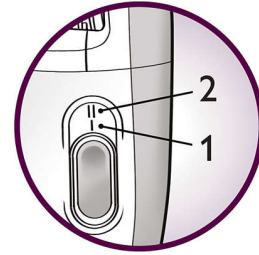

Kylande handske

Ishandskens mjukgörande egenskaper förhindrar irritation och gör att huden slappnar av efter epilering.

Rakhuvud med bikinirimming

Rakhuvudet följer bikinilinjens konturer eller underarmarna perfekt för en nära och slät rakning. Levereras med en extra kam så att du kan klippa längre hårstrån före epilering eller trimma bikinilinjens.

Två hastighetsinställningar

Den här epilatorn har två hastighetsinställningar. Hastighet 1 för extra skonsam epilering och hastighet 2 för extra effektiv epilering.

Tvättbart epileringshuvud

Huvudet kan tas bort och rengöras under rinnande vatten för bättre hygien.