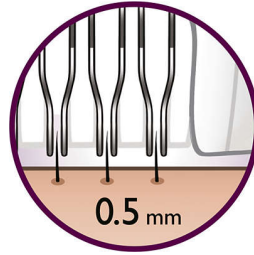

Hudkomfort

- Exfoliera mellan epileringstillfällena
- Det här epileringssystem tar bort hårstrån så korta som 0,5 mm
- Lugna huden med ishandsken för en skonsam epilering

Mycket lättanvänd

- Tillbehör för hårluftning och massage
- Välj hastighet efter dina behov
- Fullständigt tvättbart epileringshuvud för bättre hygien
- Rakar, trimmar och konturklipper känsliga kroppsdelar

Funktioner

Exfolieringshandske

Genom cirkelrörelser med exfolieringshandsken masserar du skonsamt huden och tar bort döda hudceller samtidigt. På så sätt får du vacker, len hud och minimerar inåtväxta hårstrån.

Tillbehör för hårliftning och massage

Lyfter även korta hårstrån för extra nära epilering. Gör så att huden slappnar av så att du samtidigt på ett skonsamt sätt kan ta bort hår.

Hypoallergent

De hypoallergena skivorna ger dessutom garanterat optimal hygien.

Kylande handske

Ishandskens mjukgörande egenskaper förhindrar irritation och gör att huden slappnar av efter epilering.

Rakhuvud med bikinirimming

Rakhuvudet följer bikinilinjens konturer eller underarmarna perfekt för en nära och slät rakning. Levereras med en extra kam så att du kan klippa längre hårstrån före epilering eller trimma bikinilinjens.